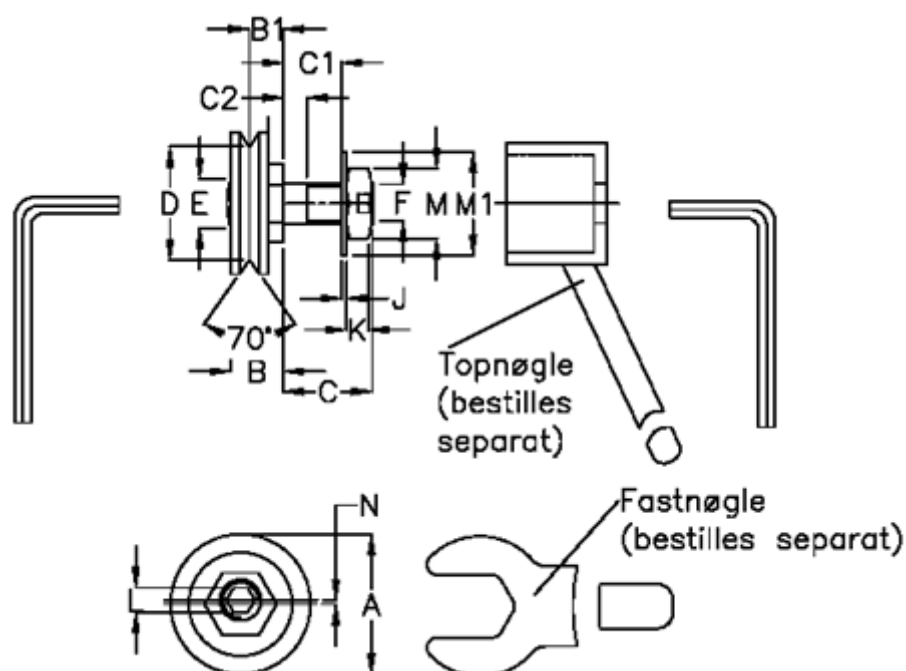

Varenummer: 0571512265  
 Beskrivelse: Hepco GV3 leje GLJ 265 E  
 Slimline m. lang aksel

## Mål

a = 26.5	F = M8 x 1
B = 11.3	J = 1.00
B1 = 6.8	K = 5.0
C = 19	L = 3.0
C1 = 13.0	M = 13
C2 = 4.9	M1 = 17
D = 19.98	N = 0.75
E = 10.0	vægt kg/1000 = 0.028